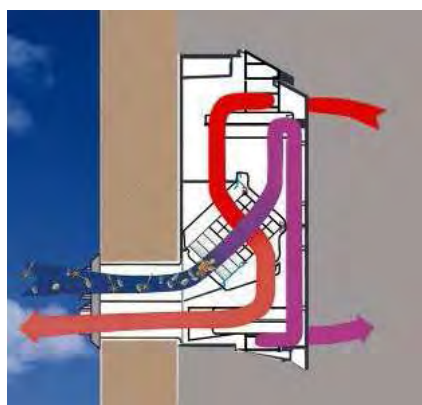

Die Folge ist ein schlechtes Raumklima, das Wohlbefinden und Leistungsfähigkeit deutlich einschränkt. Der VDF-73 sorgt für Frischluftzufuhr bei geschlossenem Fenster. Sein Pollenfilter lässt auch Allergiker wieder frei durchatmen und bringt neue Vitalität ins Haus.

Einfache Montage:

- Bohrung einer Ø 12 cm großen Öffnung in die Außenwand
- Anbringen von Rohr und Wetterschutz
- Aufputz- oder Unterputzmontage möglich

VDF-73 Produktvorteile:

- pollengefilterte Frischluftzufuhr bei geschlossenem Fenster
- niedriges Eigengeräusch und integrierte, hohe Schalldämmung
- weniger Heizkosten durch Wärmerückgewinnung von bis zu 73%
- Anzeige von Raumtemperatur, Luftfeuchtigkeit und Filterwechsel
- Komfort durch Fernbedienung und beleuchtetes LCD-Display
- automatische Temperatur- und Feuchtsteuerung
- Gebläse in 10 Stufen schaltbar
- individuelle Einstellungen programmierbar
- integrierte Verschlussklappen

Der Wärmetauscher bei VDF-73:

- Ansaugung der frischen, kalten Außenluft
- Absaugung der verbrauchten, warmen Raumluft
- Führung durch einen Wärmetauscher: Die Wärme der Abluft wird auf die Zuluft übertragen, diese also vorgewärmt
- Einströmen der erwärmten Frischluft durch seitliche Öffnungen verhindert Zuglufterscheinungen